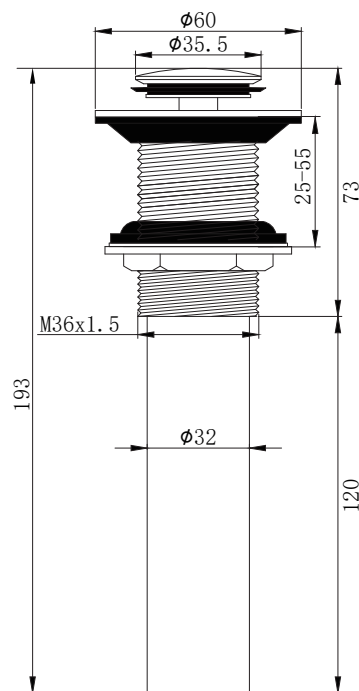

产品信息

卫浴五金

Basin Waste 台盆下水

型号	颜色	W x H x D
903102N-2	白色	60 x 193 x 60 mm

产品材质	黄铜+不锈钢
下水方式	小盖按压弹跳
溢水孔	无溢水孔
适合台盆孔径	37-46mm (M36x1.5)
适合台盆厚度	25-55mm
排水管尺寸	国标32mm排水管

安装注意事项 Installation

- 1、自出货之日起，产品质保3年，在质保期内正常使用情况下，由于产品本身导致的故障问题。艾利秀将负责免费维修或调换配件，具体可向销售方咨询；
- 2、务必按照艾利秀官方说明书和安装视频要求进行安装，未按要求安装所造成的产品损坏，仅提供有偿维修服务；
- 3、安装完成后，如产品表面有随附的保护膜，请勿在大保洁前撕除。
- 4、切勿使用带有腐蚀性（强酸或强碱）的清洁剂以及粗糙带有研磨作用的抹布来清洁产品；
- 5、产品需要维修或更换时，请保留好维修前的外观照片，尽量用原包装将产品保护妥当并寄回，以免物流过程中产生磕碰，造成纠纷；