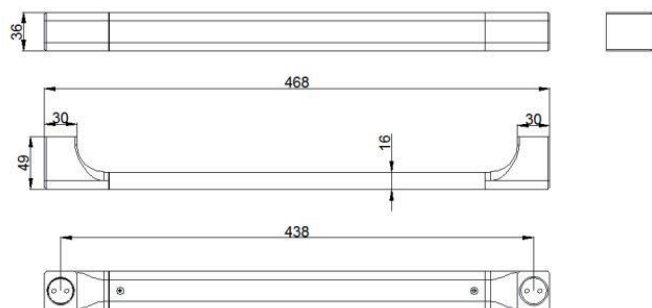

Covered screws
Material: Stainless Steel

型号	颜色	W x H x D
860012	镀铬	468 x 36 x 49 mm

卫浴五金-清洁保养指导：

- 用柔软的纯棉布沾低浓度肥皂水擦拭产品表面，再用干净的棉布轻柔擦干表面，以保证表面光泽亮丽。
- 切勿使用含有漂白剂、磨损性或洗涤性的清洁剂，类似产品会损坏产品表面。

CERTIFICATE - WARRANTY