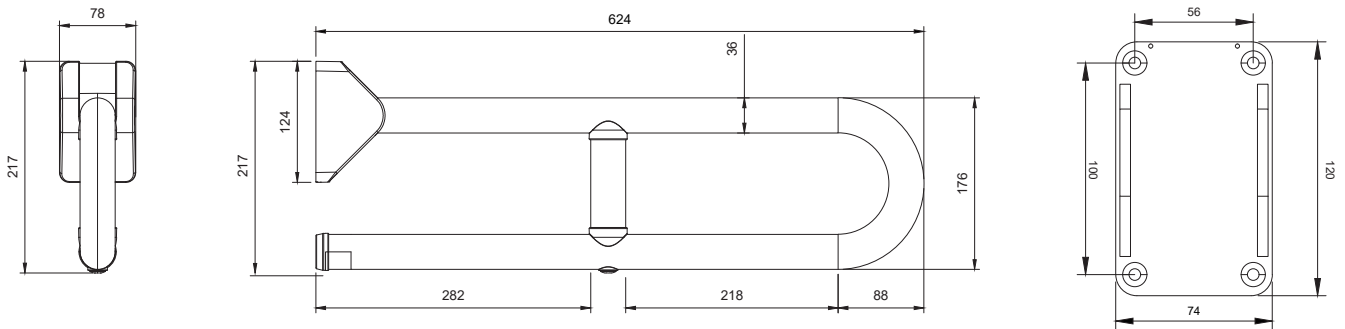

产品信息

卫浴五金

VITA系列

U型上翻扶手

型号	颜色	W x H x D
991301	白色	78 x 217 x 624 mm

产品材质	铝合金+树脂
管径	36mm
扶手承重	≤ 100KG

安装注意事项 Installation

- 1、自出货之日起，产品质保3年，在质保期内正常使用情况下，由于产品本身导致的故障问题。艾利秀将负责免费维修或调换配件，具体可向销售方咨询；
- 2、务必按照艾利秀官方说明书和安装视频要求进行安装，未按要求安装所造成的产品损坏，仅提供有偿维修服务；
- 3、安装完成后，如产品表面有随附的保护膜，请勿在大保洁前撕除。
- 4、切勿使用带有腐蚀性（强酸或强碱）的清洁剂以及粗糙带有研磨作用的抹布来清洁产品；
- 5、产品需要维修或更换时，请保留好维修前的外观照片，尽量用原包装将产品保护妥当并寄回，以免物流过程中产生磕碰，造成纠纷；