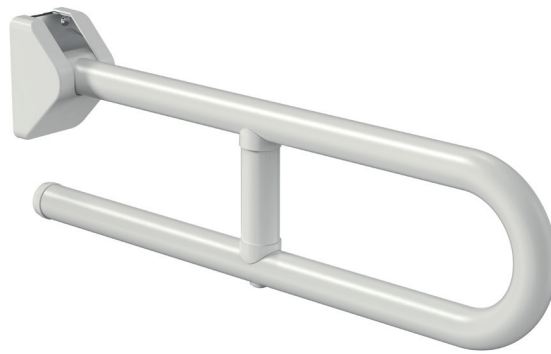

产品信息

卫浴五金

VITA系列

U型上翻扶手

型号	颜色	W x H x D
991301	白色	78 x 217 x 624 mm

产品材质	铝合金+树脂
管径	36mm
扶手承重	≤ 100KG

安装注意事项 Installation

- 1、自出货之日起，产品质保3年，在质保期内正常使用情况下，由于产品本身导致的故障问题。艾利秀将负责免费维修或调换配件，具体可向销售方咨询；
- 2、务必按照艾利秀官方说明书和安装视频要求进行安装，未按要求安装所造成的产品损坏，仅提供有偿维修服务；
- 3、安装完成后，如产品表面有随附的保护膜，请勿在大保洁前撕除。
- 4、切勿使用带有腐蚀性（强酸或强碱）的清洁剂以及粗糙带有研磨作用的抹布来清洁产品；
- 5、产品需要维修或更换时，请保留好维修前的外观照片，尽量用原包装将产品保护妥当并寄回，以免物流过程中产生磕碰，造成纠纷；