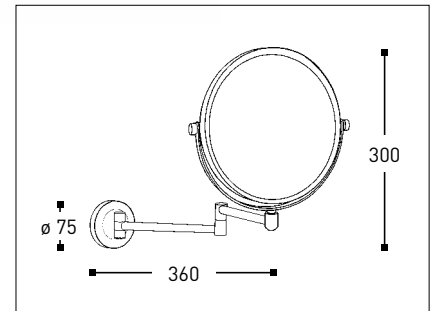

# 产品详细信息

不带灯化妆镜

Reflection

## CONCIERGE COLLECTION

- 不带灯圆形双面双臂 墙装化妆镜
- 双面翻转镜面
- 平镜/3倍放大镜面
- 镜面 高度可调节
- 建议安装高度：离地150-155cm，具体根据使用者身高做微调

型号	表面处理	直径
020507B	镀黑	ø 200 mm