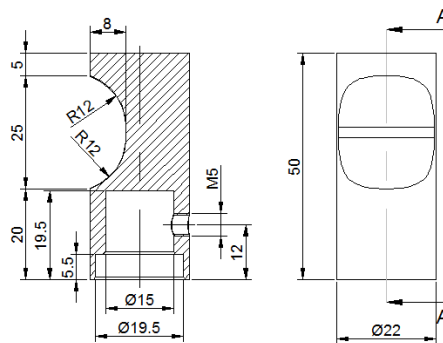

## Project Line 衣钩

Covered screws  
Material: Brass

型号	表面处理	W x H x D in mm
82035	镀铬	22 x 22 x 50