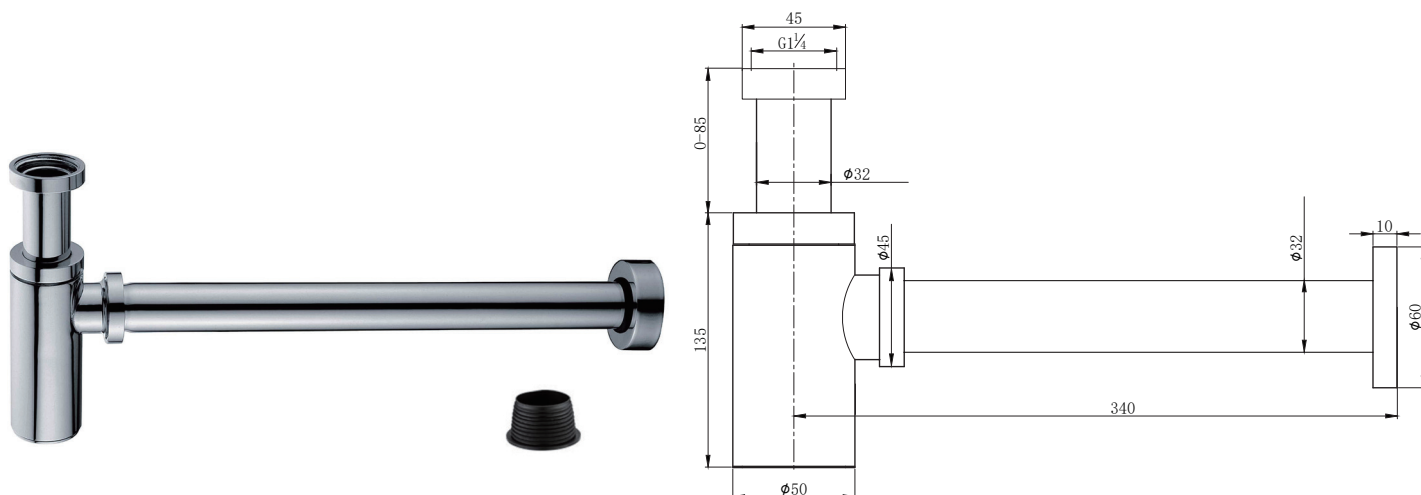

# 产品信息

卫浴五金

## Bottle Traps P-trap P型台盆下水管

型号	颜色	W x H x D
904002	镀铬	60 x 220 x 365 mm

产品材质	黄铜
下水方式	P型墙排下水
功能特点	防臭、防虫
是否可拆卸	底部清理口可拆卸
调节高度	0-85mm
排水管尺寸	国标32mm排水管