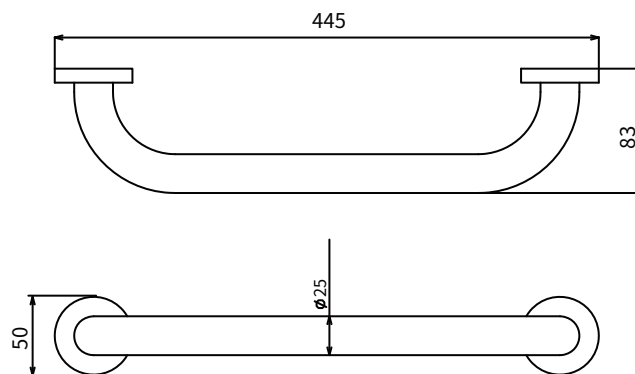

Product Details

Bathroom-Accessories

Project

Project Line

Grab Bar

Covered screws

Material: Stainless Steel

Code	Colour	W x H x D
82004	Polished	445 x 50 x 83 mm

扶手

Covered screws

Material: Stainless Steel

型号	颜色	W x H x D
82004	镜面	445 x 50 x 83 mm

卫浴五金-清洁保养指导：

- 用柔软的纯棉布沾低浓度肥皂水擦拭产品表面，再用干净的棉布轻柔擦干表面，以保证表面光泽亮丽。
- 切勿使用含有漂白剂、磨损性或洗涤性的清洁剂，类似产品会损坏产品表面。

CERTIFICATE - WARRANTY