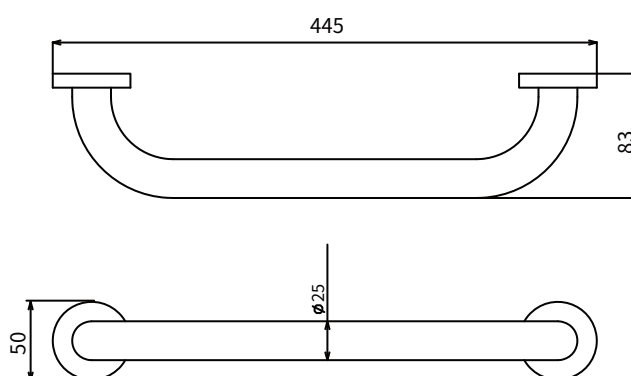

Product Details

Bathroom-Accessories

Project

Project Line

Grab Bar

Covered screws

Material: Stainless Steel

Code	Colour	W x H x D
82004	Polished	445 x 50 x 83 mm

扶手

Covered screws

Material: Stainless Steel

型号	颜色	W x H x D
82004	镜面	445 x 50 x 83 mm

卫浴五金-清洁保养指导：

- 用柔软的纯棉布沾低浓度肥皂水擦拭产品表面，再用干净的棉布轻柔擦干表面，以保证表面光泽亮丽。
- 切勿使用含有漂白剂、磨损性或洗涤性的清洁剂，类似产品会损坏产品表面。

CERTIFICATE - WARRANTY