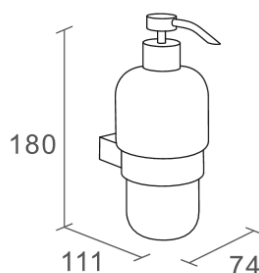

Product Details

Bathroom-Accessories

Architecto

Architecto Line Soap Dispenser

300 ml

Ceramic bottle
Covered screws
Material: brass

Code	Version	W x H x D in mm
770012	chrome	74 x 180 x 111

Cleaning Instructions - Bathroom-Accessories:

Architecto Line 墙装皂液器

300 ml

Ceramic bottle
Covered screws
Material: brass

型号	表面处理	W x H x D in mm
770012	镀铬	74 x 180 x 111

卫浴五金-清洁保养指导:

- 用柔软的纯棉布沾低浓度肥皂水擦拭产品表面，再用干净的绵布轻柔擦干表面，以保证表面光泽亮丽。
- 切勿使用含有漂白剂、磨损性或洗涤性的清洁剂，类似产品会损坏镀铬表面。