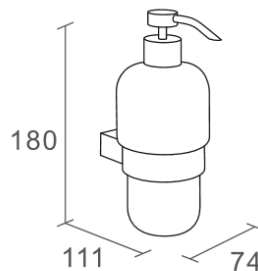

Product Details

Bathroom-Accessories

Architecto

Architecto Line Soap Dispenser

300 ml

Ceramic bottle
Covered screws
Material: brass

Code	Version	W x H x D in mm
770012	chrome	74 x 180 x 111

Cleaning Instructions - Bathroom-Accessories:

Architecto Line 墙装皂液器

300 ml

Ceramic bottle
Covered screws
Material: brass

型号	表面处理	W x H x D in mm
770012	镀铬	74 x 180 x 111

卫浴五金-清洁保养指导:

- 用柔软的纯棉布沾低浓度肥皂水擦拭产品表面，再用干净的绵布轻柔擦干表面，以保证表面光泽亮丽。
- 切勿使用含有漂白剂、磨损性或洗涤性的清洁剂，类似产品会损坏镀铬表面。