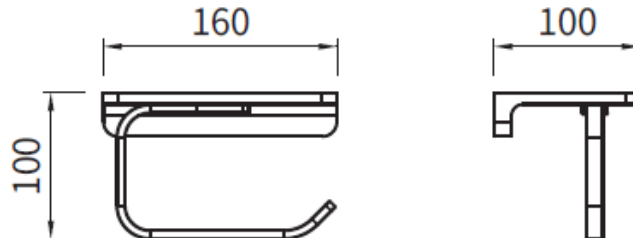

Petunia Line 层板厕纸架

Covered screws
Material: Metal

型号	表面处理	W x H x D in mm
660012B	哑黑	160 x 100 x 100

卫浴五金-清洁保养指导:

- 用柔软的纯棉布沾低浓度肥皂水擦拭产品表面，再用干净的绵布轻柔擦干表面，以保证表面光泽亮丽。
- 切勿使用含有漂白剂、磨损性或洗涤性的清洁剂，类似产品会损坏镀铬表面。

CERTIFICATE - WARRANTY