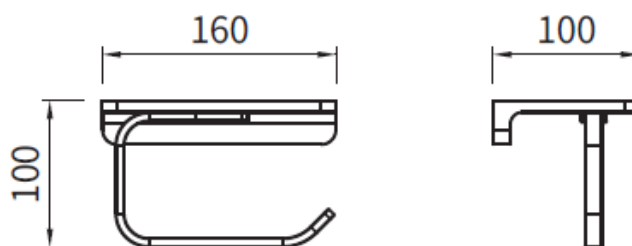

Product Details

Bathroom-Accessories

Petunia

Petunia Line

Toilet Roll Holder

Cover screws
Material: Metal

Code	Version	W x H x D in mm
660012B	Matt Black	160 x 100 x 100

Cleaning Instructions - Bathroom-Accessories:

Petunia Line 层板厕纸架

Covered screws
Material: Metal

型号	表面处理	W x H x D in mm
660012B	哑黑	160 x 100 x 100

卫浴五金-清洁保养指导:

- 用柔软的纯棉布沾低浓度肥皂水擦拭产品表面，再用干净的绵布轻柔擦干表面，以保证表面光泽亮丽。
- 切勿使用含有漂白剂、磨损性或洗涤性的清洁剂，类似产品会损坏镀铬表面。

CERTIFICATE - WARRANTY