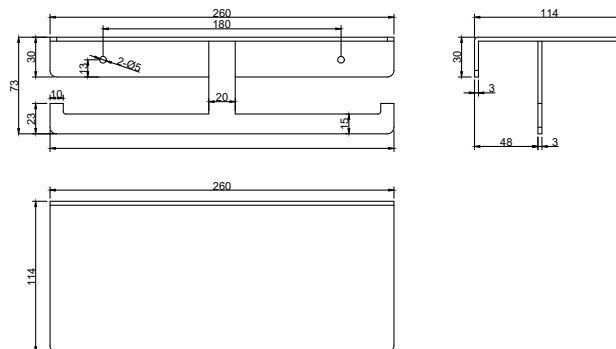

产品信息

卫浴五金

Elf 系列

层板双厕纸架

材质: 304不锈钢

型号	颜色	W x H x D
850012-308	枪灰色	260 x 73 x 114 mm

卫浴五金-清洁保养指导:

- 用柔软的纯棉布沾低浓度肥皂水擦拭产品表面，再用干净的棉布轻柔擦干表面，以保证表面光泽亮丽。
- 切勿使用含有漂白剂、磨损性或洗涤性的清洁剂，类似产品会损坏产品表面。