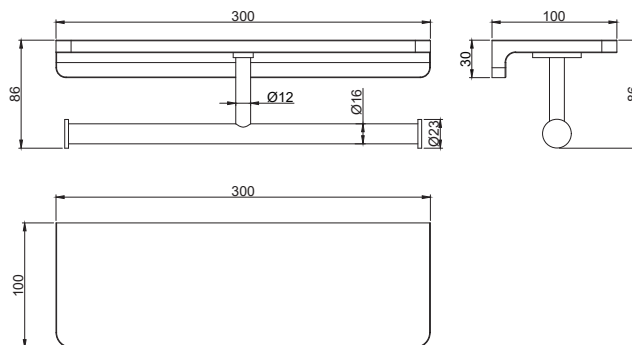

产品信息

卫浴五金

Architecto Lite 系列

层板双厕纸架

材质: 合金

型号	颜色	W x H x D
880012-102	哑黑色	300 x 86 x 100 mm

卫浴五金-清洁保养指导:

- 用柔软的纯棉布沾低浓度肥皂水擦拭产品表面，再用干净的棉布轻柔擦干表面，以保证表面光泽亮丽。
- 切勿使用含有漂白剂、磨损性或洗涤性的清洁剂，类似产品会损坏产品表面。