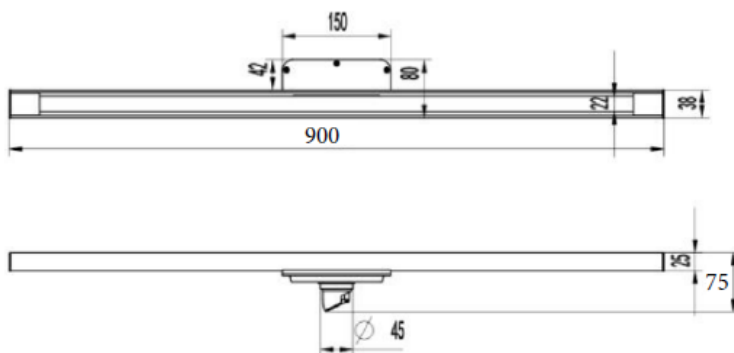

Product Details

Bathroom-Accessories

Floor Drain

线形地漏

Material: Brass

材质: 黄铜

Code	Finish	W x H x D in mm
FPQ172-900	镀镍拉丝	900 x 38 x 75

Cleaning Instructions - Bathroom-Accessories:

产品信息

卫浴五金

地漏

地漏

Material: Brass

材质：黄铜

型号	表面处理	W x H x D in mm
F10172-900	镀铬	900 x 38 x 75

卫浴五金-清洁保养指导: