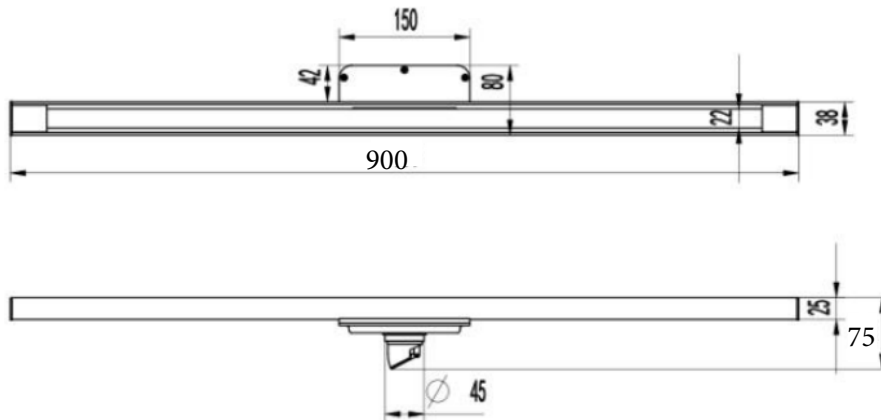

Product Details

Bathroom-Accessories

Floor Drain

线形地漏

Material: Brass

材质: 黄铜

Code	Finish	W x H x D in mm
FPQ172-900	镀镍拉丝	900 x 38 x 75

Cleaning Instructions - Bathroom-Accessories:

产品信息

卫浴五金

地漏

地漏

Material: Brass

材质：黄铜

型号	表面处理	W x H x D in mm
F10172-900	镀铬	900 x 38 x 75

卫浴五金-清洁保养指导: