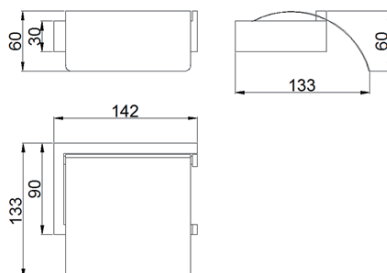

Project Line 厕纸架

Covered screws
Material: Stainless Steel

型号	颜色	W x H x D mm
82205	镜面	142 x 133 x 133

卫浴五金-清洁保养指导:

- 用柔软的纯棉布沾低浓度肥皂水擦拭产品表面，再用干净的绵布轻柔擦干表面，以保证表面光泽亮丽。
- 切勿使用含有漂白剂、磨损性或洗涤性的清洁剂，类似产品会损坏镀铬表面。

CERTIFICATE - WARRANTY