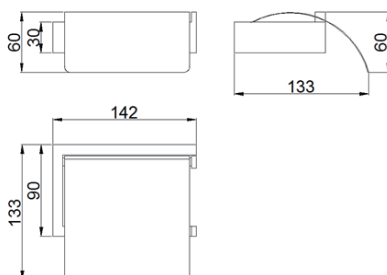

Product Details

Bathroom-Accessories

Project

Project Line

Toilet Roll Holder

Covered screws
Material: Stainless Steel

Code	Colour	W x H x D mm
82205	Polished	142 x 133 x 133

Cleaning Instructions - Bathroom-Accessories:

Project Line 厕纸架

Covered screws
Material: Stainless Steel

型号	颜色	W x H x D mm
82205	镜面	142 x 133 x 133

卫浴五金-清洁保养指导:

- 用柔软的纯棉布沾低浓度肥皂水擦拭产品表面，再用干净的绵布轻柔擦干表面，以保证表面光泽亮丽。
- 切勿使用含有漂白剂、磨损性或洗涤性的清洁剂，类似产品会损坏镀铬表面。

CERTIFICATE - WARRANTY