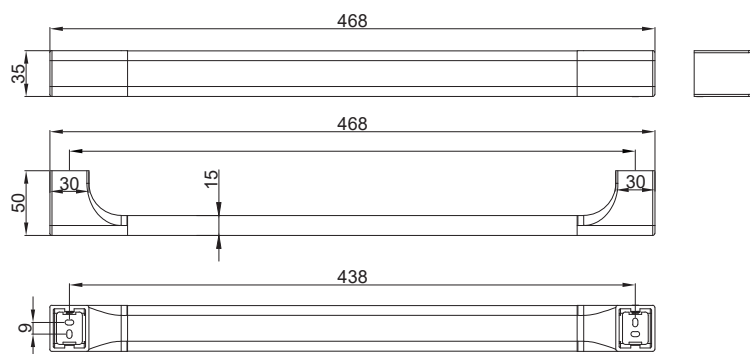

产品信息

卫浴五金

Alce 系列

Alce Line 扶手

Covered screws
Material: Brass

型号	颜色	W x H x D
860012B	哑黑	468 x 35 x 50 mm

卫浴五金-清洁保养指导：

- 用柔软的纯棉布沾低浓度肥皂水擦拭产品表面，再用干净的棉布轻柔擦干表面，以保证表面光泽亮丽。
- 切勿使用含有漂白剂、磨损性或洗涤性的清洁剂，类似产品会损坏产品表面。