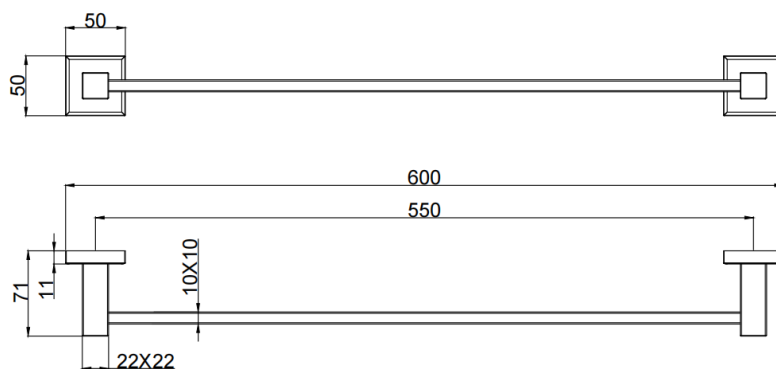

Project Line

毛巾杆

Covered screws
Material: Stainless Steel

型号	表面处理	W x H x D in mm
821102	镜面	600 x 50 x 71

卫浴五金-清洁保养指导:

- 用柔软的纯棉布沾低浓度肥皂水擦拭产品表面，再用干净的绵布轻柔擦干表面，以保证表面光泽亮丽。
- 切勿使用含有漂白剂、磨损性或洗涤性的清洁剂，类似产品会损坏镀铬表面。

CERTIFICATE - WARRANTY