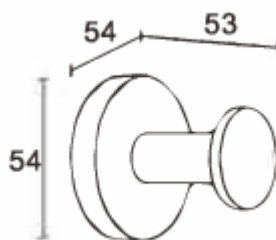

## Tecno Line Hook

Covered screws  
Material: brass

Code	Version	W x H x D in mm
710043	chrome	54 x 54 x 53

# 产品信息

卫浴五金

Tecno系列

Tecno Line

单衣钩

Covered screws  
Material: brass

型号	表面处理	W x H x D in mm
710043	镀铬	54 x 54 x 53