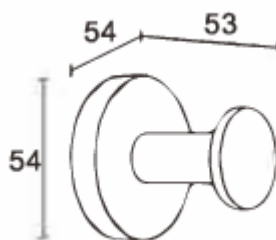

# 产品信息

卫浴五金

Tecno系列

Tecno Line

单衣钩

Covered screws  
Material: brass

型号	表面处理	W x H x D in mm
710043	镀铬	54 x 54 x 53