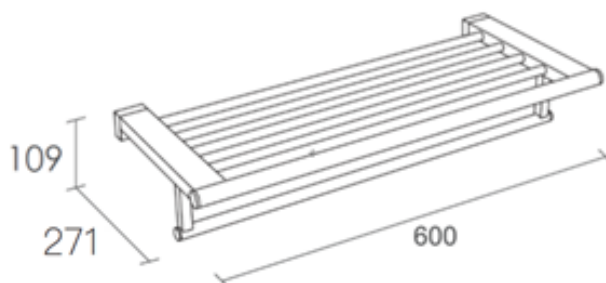

Architecto Line

浴巾架

Covered screws

Material: brass

型号	表面处理	W x H x D in mm
770014B	镀黑	600 x 109 x 271

卫浴五金-清洁保养指导:

- 用柔软的纯棉布沾低浓度肥皂水擦拭产品表面，再用干净的绵布轻柔擦干表面，以保证表面光泽亮丽。
- 切勿使用含有漂白剂、磨损性或洗涤性的清洁剂，类似产品会损坏镀铬表面。

CERTIFICATE - WARRANTY