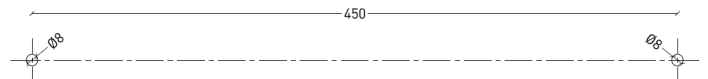

Now Line

Grab bar set for shower door

淋浴门扶手一套

Covered screws

Material: brass

型号	表面处理	W x H x D in mm
740028	镀铬	498 x 48 x 114

卫浴五金-清洁保养指导:

- 用柔软的纯棉布沾低浓度肥皂水擦拭产品表面，再用干净的绵布轻柔擦干表面，以保证表面光泽亮丽。
- 切勿使用含有漂白剂、磨损性或洗涤性的清洁剂，类似产品会损坏镀铬表面。