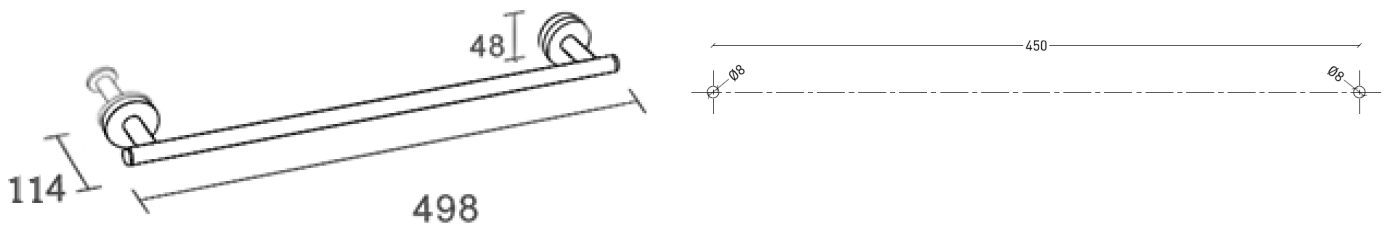

Cleaning Instructions - Bathroom-Accessories:

- Please clean the surface with mild soap and water to avoid damaging the finish.
- Rinse with water and dry with a soft cotton cloth.
- Do NOT use cleaners containing acids, ammonia or abrasives. Such products will damage the finish!

CERTIFICATE - WARRANTY

All our accessories are manufactured in accordance with European standards and from the highest quality materials ensuring superior quality and durability. All brass constructed items with chrome finish are constructed to resist corrosion and are warranted for 10 years provided that proper installation and all maintenance instructions are followed. *For complete warranty information please contact us.*

ALISEO GmbH · Leutkirchstraße 63 · 77723 Gengenbach

Tel. +49 (0) 7803-60279-0

Fax +49 (0) 7803-60279-30

E-Mail: info@aliseo.de · Internet: www.aliseo.de

ALISEO GmbH
G E R M A N Y