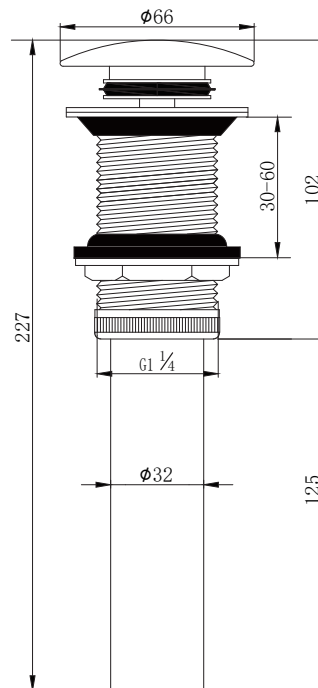

### Basin Waste 台盆下水

型号	颜色	W x H x D
903001N-2	白色	66 x 227 x 66 mm

产品材质	黄铜+不锈钢
下水方式	大盖按压弹跳
溢水孔	无溢水孔
适合台盆孔径	41-51mm (G1 1/4)
适合台盆厚度	30-60mm
排水管尺寸	国标32mm排水管