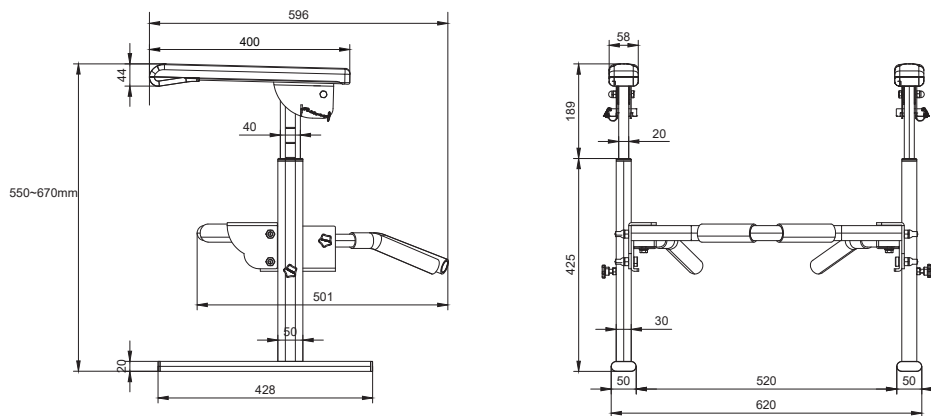

产品信息

卫浴五金

VITA系列

马桶助力扶手

型号	颜色	W x H x D
991501	白色	620 x 670 x 596 mm

主体材质	碳钢
扶手材质	树脂
扶手高度	55cm~67cm
扶手承重	≤ 100KG

安装注意事项 Installation

- 1、自出货之日起，产品质保3年，在质保期内正常使用情况下，由于产品本身导致的故障问题。艾利秀将负责免费维修或调换配件，具体可向销售方咨询；
- 2、务必按照艾利秀官方说明书和安装视频要求进行安装，未按要求安装所造成的产品损坏，仅提供有偿维修服务；
- 3、安装完成后，如产品表面有随附的保护膜，请勿在大保洁前撕除。
- 4、切勿使用带有腐蚀性（强酸或强碱）的清洁剂以及粗糙带有研磨作用的抹布来清洁产品；
- 5、产品需要维修或更换时，请保留好维修前的外观照片，尽量用原包装将产品保护妥当并寄回，以免物流过程中产生磕碰，造成纠纷；