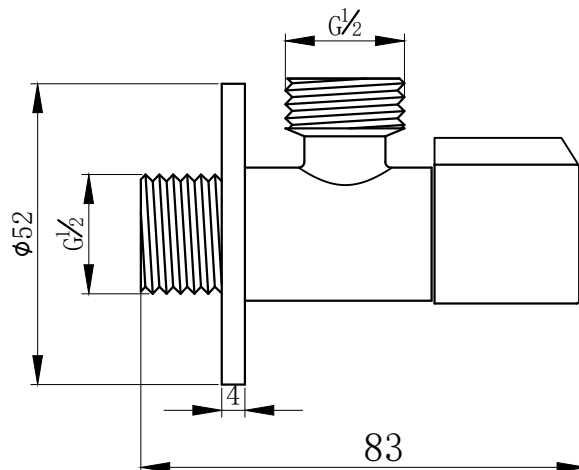

## Angle Valves 角阀

型号	颜色	W x H x D
901012-4	镀铬	52 x 52 x 83 mm

主体材质	黄铜
阀芯材质	黄铜+陶瓷片
把手	一字形，材质塑料
克重	约124g
进水端	4分口，G1/2，20.6 ± 1mm
出水端	4分口，G1/2，20.6 ± 1mm