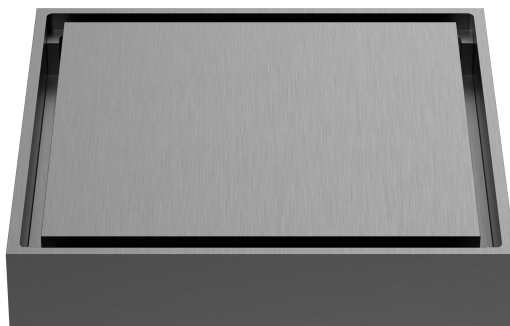

# 产品信息

卫浴五金

Floor Drain

## Floor Drain

### 地漏

Material: Brass

材质：黄铜

| 型号        | 阀芯   | 表面处理 | W x H x D mm   |
|-----------|------|------|----------------|
| FPQ806BHL | 黑色阀芯 | 枪黑色  | 100 x 100 x 72 |