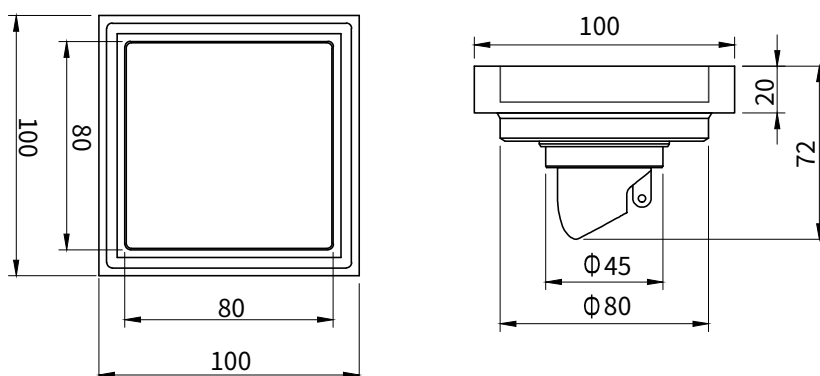

### 地漏

Material: Brass

材质：黄铜

| 型号        | 阀芯   | 表面处理 | W x H x D mm   |
|-----------|------|------|----------------|
| FPQ806BHL | 黑色阀芯 | 枪黑色  | 100 x 100 x 72 |