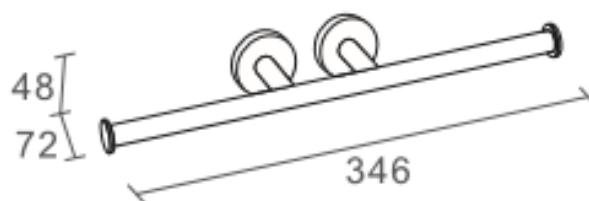

Product Details

Bathroom-Accessories

Now

Now Line

Double Toilet Roll Holder

Covered screws
Material: brass

| Code | Version | W x H x D in mm |
|--------|---------|-----------------|
| 740020 | chrome | 346 x 48 x 72 |

Now Line 双厕纸架

Covered screws
Material: brass

| 型号 | 表面处理 | W x H x D in mm |
|--------|------|-----------------|
| 740020 | 镀铬 | 346 x 48 x 72 |

卫浴五金-清洁保养指导:

- 用柔软的纯棉布沾低浓度肥皂水擦拭产品表面，再用干净的绵布轻柔擦干表面，以保证表面光泽亮丽。
- 切勿使用含有漂白剂、磨损性或洗涤性的清洁剂，类似产品会损坏镀铬表面。