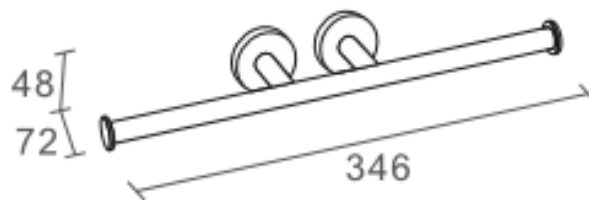

Product Details

Bathroom-Accessories

Now

Now Line

Double Toilet Roll Holder

Covered screws
Material: brass

| Code | Version | W x H x D in mm |
|--------|---------|-----------------|
| 740020 | chrome | 346 x 48 x 72 |

Now Line 双厕纸架

Covered screws
Material: brass

| 型号 | 表面处理 | W x H x D in mm |
|--------|------|-----------------|
| 740020 | 镀铬 | 346 x 48 x 72 |

卫浴五金-清洁保养指导:

- 用柔软的纯棉布沾低浓度肥皂水擦拭产品表面，再用干净的绵布轻柔擦干表面，以保证表面光泽亮丽。
- 切勿使用含有漂白剂、磨损性或洗涤性的清洁剂，类似产品会损坏镀铬表面。