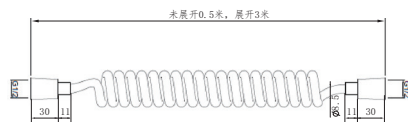

产品信息

卫浴五金

工程系列

Project Line 喷枪

型号	颜色	W x H x D
820174	枪灰色	请查看单个尺寸图

主体材质	黄铜
阀芯	铜+陶瓷阀芯
把手	一字形，材质塑料枪灰
软管	G1/2*G1/2，灰色，展开长度3米左右
进水端	G1/2，20.7 ± 0.1mm
喷枪出水端	G1/2，20.7 ± 0.1mm

安装注意事项 Installation

- 1、自出货之日起，产品质保2年，在质保期内正常使用情况下，由于产品本身导致的故障问题。艾利秀将负责免费维修或调换配件，具体可向销售方咨询；
- 2、务必按照艾利秀官方说明书和安装视频要求进行安装，未按要求安装所造成的产品损坏，仅提供有偿维修服务；
- 3、安装完成后，如产品表面有随附的保护膜，请勿在大保洁前撕除。
- 4、切勿使用带有腐蚀性（强酸或强碱）的清洁剂以及粗糙带有研磨作用的抹布来清洁产品；
- 5、产品需要维修或更换时，请保留好维修前的外观照片，尽量用原包装将产品保护妥当并寄回，以免物流过程中产生磕碰，造成纠纷；