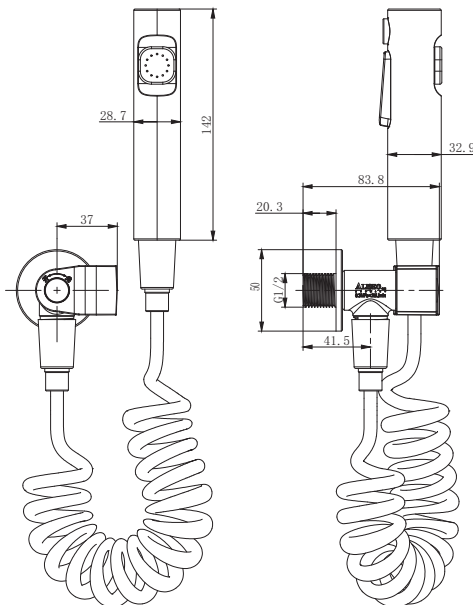

产品信息

卫浴五金

工程系列

Project Line 喷枪

型号	颜色	W x H x D
820174	枪灰色	请查看单个尺寸图

主体材质	黄铜
阀芯	铜+陶瓷阀芯
把手	一字形，材质塑料枪灰
软管	G1/2*G1/2，灰色，展开长度3米左右
进水端	G1/2，20.7 ± 0.1mm
喷枪出水端	G1/2，20.7 ± 0.1mm

安装注意事项 Installation

- 1、自出货之日起，产品质保2年，在质保期内正常使用情况下，由于产品本身导致的故障问题。艾利秀将负责免费维修或调换配件，具体可向销售方咨询；
- 2、务必按照艾利秀官方说明书和安装视频要求进行安装，未按要求安装所造成的产品损坏，仅提供有偿维修服务；
- 3、安装完成后，如产品表面有随附的保护膜，请勿在大保洁前撕除。
- 4、切勿使用带有腐蚀性（强酸或强碱）的清洁剂以及粗糙带有研磨作用的抹布来清洁产品；
- 5、产品需要维修或更换时，请保留好维修前的外观照片，尽量用原包装将产品保护妥当并寄回，以免物流过程中产生磕碰，造成纠纷；