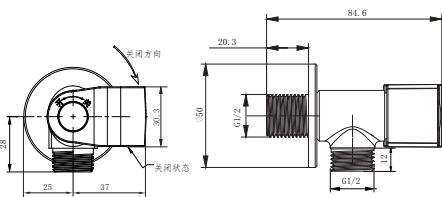

产品信息

卫浴五金

工程系列

Project Line 喷枪

型号	颜色	W x H x D
820174	枪灰色	请查看单个尺寸图

主体材质	黄铜
阀芯	铜+陶瓷阀芯
把手	一字形，材质塑料枪灰
软管	G1/2*G1/2，灰色，展开长度3米左右
进水端	G1/2，20.7 ± 0.1mm
喷枪出水端	G1/2，20.7 ± 0.1mm

安装注意事项 Installation

- 1、自出货之日起，产品质保2年，在质保期内正常使用情况下，由于产品本身导致的故障问题。艾利秀将负责免费维修或调换配件，具体可向销售方咨询；
- 2、务必按照艾利秀官方说明书和安装视频要求进行安装，未按要求安装所造成的产品损坏，仅提供有偿维修服务；
- 3、安装完成后，如产品表面有随附的保护膜，请勿在大保洁前撕除。
- 4、切勿使用带有腐蚀性（强酸或强碱）的清洁剂以及粗糙带有研磨作用的抹布来清洁产品；
- 5、产品需要维修或更换时，请保留好维修前的外观照片，尽量用原包装将产品保护妥当并寄回，以免物流过程中产生磕碰，造成纠纷；