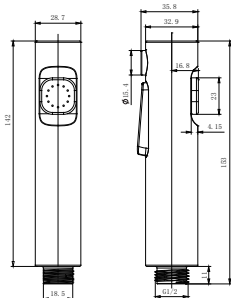

产品信息

卫浴五金

工程系列

Project Line 喷枪

型号	颜色	W x H x D
820174	枪灰色	请查看单个尺寸图

主体材质	黄铜
阀芯	铜+陶瓷阀芯
把手	一字形，材质塑料枪灰
软管	G1/2*G1/2，灰色，展开长度3米左右
进水端	G1/2，20.7 ± 0.1mm
喷枪出水端	G1/2，20.7 ± 0.1mm

安装注意事项 Installation

- 1、自出货之日起，产品质保2年，在质保期内正常使用情况下，由于产品本身导致的故障问题。艾利秀将负责免费维修或调换配件，具体可向销售方咨询；
- 2、务必按照艾利秀官方说明书和安装视频要求进行安装，未按要求安装所造成的产品损坏，仅提供有偿维修服务；
- 3、安装完成后，如产品表面有随附的保护膜，请勿在大保洁前撕除。
- 4、切勿使用带有腐蚀性（强酸或强碱）的清洁剂以及粗糙带有研磨作用的抹布来清洁产品；
- 5、产品需要维修或更换时，请保留好维修前的外观照片，尽量用原包装将产品保护妥当并寄回，以免物流过程中产生磕碰，造成纠纷；