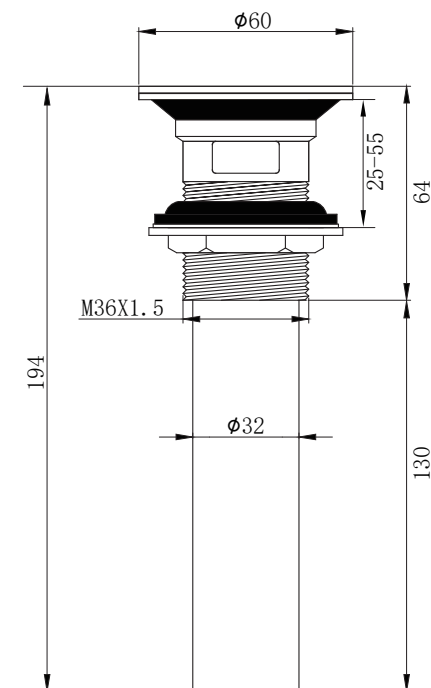

产品信息

卫浴五金

Basin Waste 台盆下水

型号	颜色	W x H x D
903202	镀铬	60 x 194 x 60 mm

产品材质	黄铜+不锈钢
下水方式	翻板下水
溢水孔	带溢水孔
适合台盆孔径	37-46mm (M36x1.5)
适合台盆厚度	25-55mm
排水管尺寸	国标32mm排水管

安装注意事项 Installation

- 1、自出货之日起，产品质保3年，在质保期内正常使用情况下，由于产品本身导致的故障问题。艾利秀将负责免费维修或调换配件，具体可向销售方咨询；
- 2、务必按照艾利秀官方说明书和安装视频要求进行安装，未按要求安装所造成的产品损坏，仅提供有偿维修服务；
- 3、安装完成后，如产品表面有随附的保护膜，请勿在大保洁前撕除。
- 4、切勿使用带有腐蚀性（强酸或强碱）的清洁剂以及粗糙带有研磨作用的抹布来清洁产品；
- 5、产品需要维修或更换时，请保留好维修前的外观照片，尽量用原包装将产品保护妥当并寄回，以免物流过程中产生磕碰，造成纠纷；