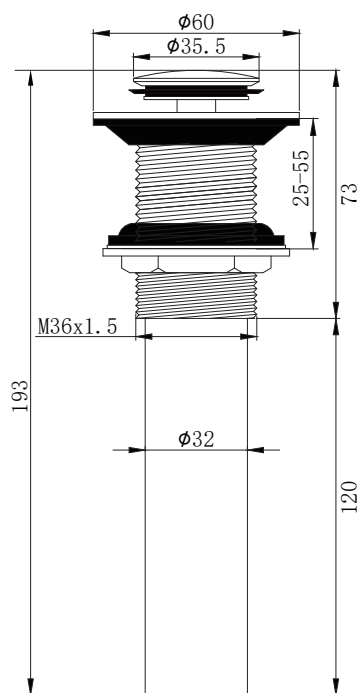

产品信息

卫浴五金

Basin Waste 台盆下水

型号	颜色	W x H x D
903102N-1	哑黑色	60 x 193 x 60 mm

产品材质	黄铜+不锈钢
下水方式	小盖按压弹跳
溢水孔	无溢水孔
适合台盆孔径	37-46mm (M36x1.5)
适合台盆厚度	25-55mm
排水管尺寸	国标32mm排水管

安装注意事项 Installation

- 1、自出货之日起，产品质保3年，在质保期内正常使用情况下，由于产品本身导致的故障问题。艾利秀将负责免费维修或调换配件，具体可向销售方咨询；
- 2、务必按照艾利秀官方说明书和安装视频要求进行安装，未按要求安装所造成的产品损坏，仅提供有偿维修服务；
- 3、安装完成后，如产品表面有随附的保护膜，请勿在大保洁前撕除。
- 4、切勿使用带有腐蚀性（强酸或强碱）的清洁剂以及粗糙带有研磨作用的抹布来清洁产品；
- 5、产品需要维修或更换时，请保留好维修前的外观照片，尽量用原包装将产品保护妥当并寄回，以免物流过程中产生磕碰，造成纠纷；