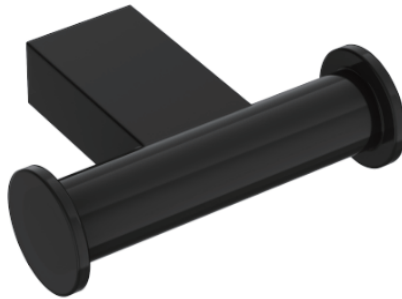

产品信息

卫浴五金

Architecto Lite 系列

双衣钩

材质: 黄铜

型号	颜色	W x H x D
880008-102	哑黑色	90 x 30 x 71 mm

卫浴五金-清洁保养指导：

- 用柔软的纯棉布沾低浓度肥皂水擦拭产品表面，再用干净的棉布轻柔擦干表面，以保证表面光泽亮丽。
- 切勿使用含有漂白剂、磨损性或洗涤性的清洁剂，类似产品会损坏产品表面。