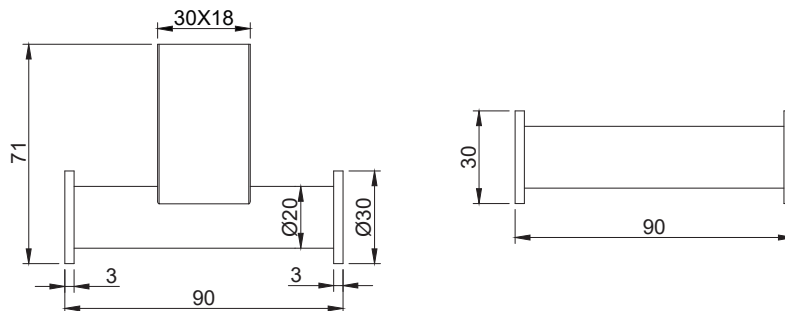

产品信息

卫浴五金

Architecto Lite 系列

双衣钩

材质: 黄铜

型号	颜色	W x H x D
880008-102	哑黑色	90 x 30 x 71 mm

卫浴五金-清洁保养指导：

- 用柔软的纯棉布沾低浓度肥皂水擦拭产品表面，再用干净的棉布轻柔擦干表面，以保证表面光泽亮丽。
- 切勿使用含有漂白剂、磨损性或洗涤性的清洁剂，类似产品会损坏产品表面。