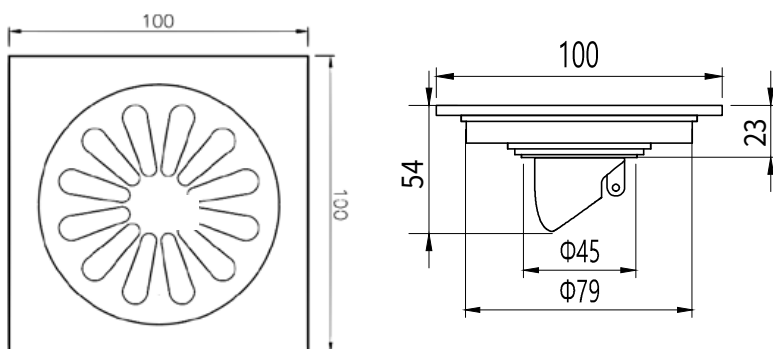

Floor Drain

地漏

Material: Brass

材质：黄铜

型号	阀芯	表面处理	W x H x D in mm
FPQ301	黑色阀芯	镀铬	100 x 100 x 54

卫浴五金-清洁保养指导：

- 用柔软的纯棉布沾低浓度肥皂水擦拭产品表面，再用干净的棉布轻柔擦干表面，以保证表面光泽亮丽。
- 切勿使用含有漂白剂、磨损性或洗涤性的清洁剂，类似产品会损坏产品表面。