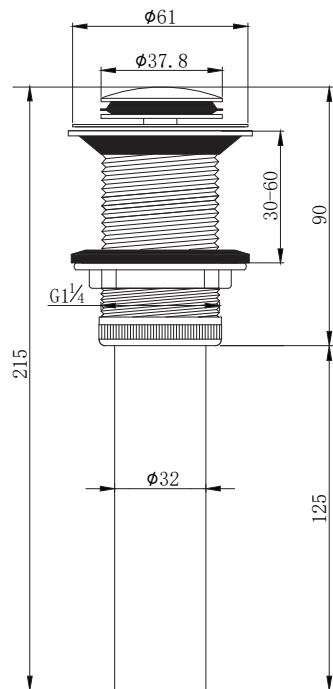

产品信息

卫浴五金

Basin Waste 台盆下水

型号	颜色	W x H x D
903101N-1	哑黑色	61 x 215 x 61 mm

产品材质	黄铜+不锈钢
下水方式	小盖按压弹跳
溢水孔	无溢水孔
适合台盆孔径	41-51mm (G1 ¼)
适合台盆厚度	30-60mm
排水管尺寸	国标32mm排水管

安装注意事项 Installation

- 1、自出货之日起，产品质保3年，在质保期内正常使用情况下，由于产品本身导致的故障问题。艾利秀将负责免费维修或调换配件，具体可向销售方咨询；
- 2、务必按照艾利秀官方说明书和安装视频要求进行安装，未按要求安装所造成的产品损坏，仅提供有偿维修服务；
- 3、安装完成后，如产品表面有随附的保护膜，请勿在大保洁前撕除。
- 4、切勿使用带有腐蚀性（强酸或强碱）的清洁剂以及粗糙带有研磨作用的抹布来清洁产品；
- 5、产品需要维修或更换时，请保留好维修前的外观照片，尽量用原包装将产品保护妥当并寄回，以免物流过程中产生磕碰，造成纠纷；