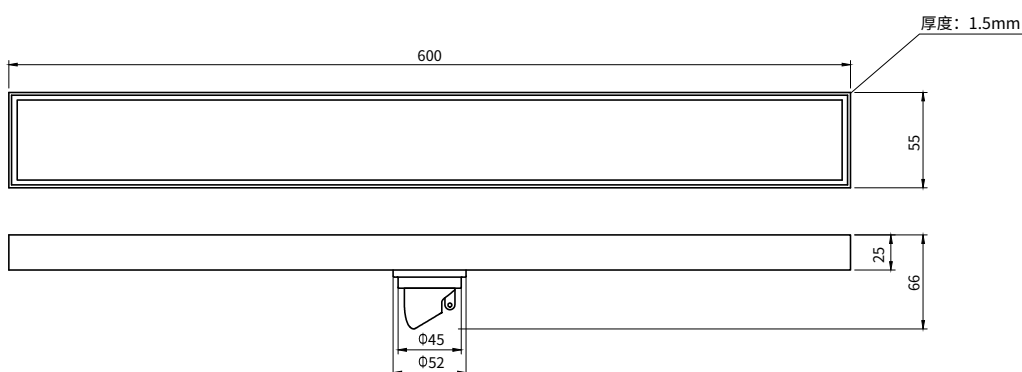

Floor Drain

地漏

Material: Stainless Steel

材质：不锈钢

型号	阀芯	表面处理	W x H x D mm
FPQ163BHL-55-600	黑色阀芯	枪灰色	600 x 55 x 66

卫浴五金-清洁保养指导：

- 用柔软的纯棉布沾低浓度肥皂水擦拭产品表面，再用干净的棉布轻柔擦干表面，以保证表面光泽亮丽。
- 切勿使用含有漂白剂、磨损性或洗涤性的清洁剂，类似产品会损坏产品表面。