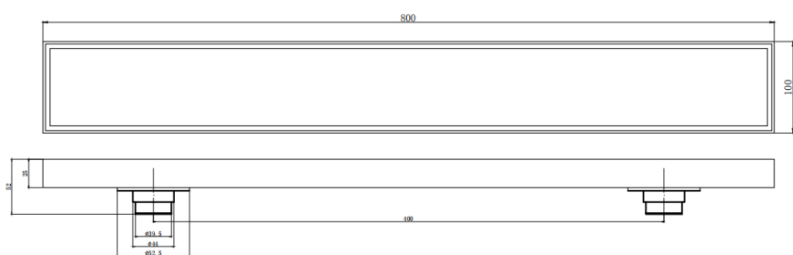

# 产品信息

卫浴五金

Floor Drain

## Floor Drain

### 地漏

Material: Stainless Steel

材质：不锈钢

| 型号     | 阀芯    | 表面处理 | W x H x D in mm |
|--------|-------|------|-----------------|
| FPA148 | 铜阀芯   | 拉丝   | 800 x 100 x 52  |
| FPG148 | 塑料小侧翻 | 拉丝   | 800 x 100 x 75  |