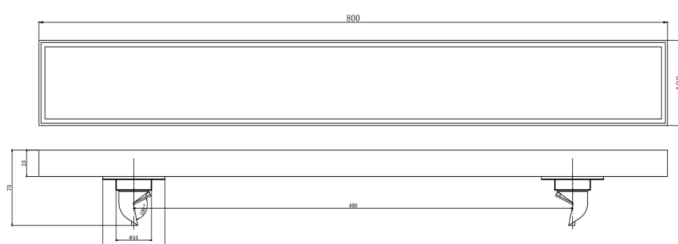

## Floor Drain

### 地漏

Material: Stainless Steel

材质：不锈钢

| 型号     | 阀芯    | 表面处理 | W x H x D in mm |
|--------|-------|------|-----------------|
| FPA148 | 铜阀芯   | 拉丝   | 800 x 100 x 52  |
| FPG148 | 塑料小侧翻 | 拉丝   | 800 x 100 x 75  |