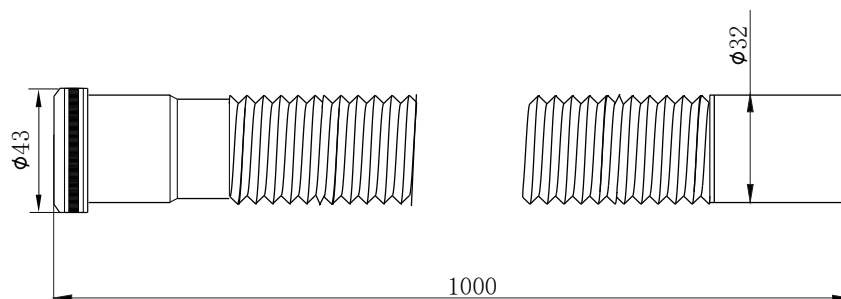

产品信息

卫浴五金

Corrugated basin drain pipe 波纹台盆下水管

型号	颜色	W x H x D
904101-2-100	镀铬	100 x 43 x 43 mm

产品材质	黄铜
下水方式	墙排/地排下水
功能特点	可弯曲、直插式
排水管尺寸	国标32mm排水管

安装注意事项 Installation

- 1、自出货之日起，产品质保3年，在质保期内正常使用情况下，由于产品本身导致的故障问题。艾利秀将负责免费维修或调换配件，具体可向销售方咨询；
- 2、务必按照艾利秀官方说明书和安装视频要求进行安装，未按要求安装所造成的产品损坏，仅提供有偿维修服务；
- 3、安装完成后，如产品表面有随附的保护膜，请勿在大保洁前撕除。
- 4、切勿使用带有腐蚀性（强酸或强碱）的清洁剂以及粗糙带有研磨作用的抹布来清洁产品；
- 5、产品需要维修或更换时，请保留好维修前的外观照片，尽量用原包装将产品保护妥当并寄回，以免物流过程中产生磕碰，造成纠纷；